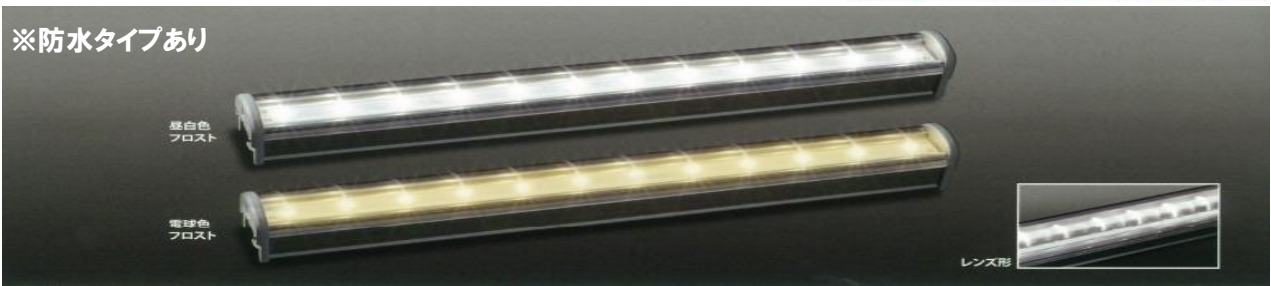

LEDライン照明

☆スリムLEDs100

設置	電圧	調光	寿命	LED交換	連結長
屋内	AC 100V	不可	4万時間	不可	20m

☆シームレスLEDs100

設置	電圧	調光	寿命	LED交換	連結長
屋内	AC 100V	可能	4万時間	不可	20m

☆パワーLEDs100

設置	電圧	調光	寿命	LED交換	連結長
屋内	AC 100V	可能	4万時間	不可	20m

☆パワーLEDsスリム

設置	電圧	電源ユニット	調光	寿命	LED交換	連結長
屋内	DC 24V	別置	可能	5万時間	不可	9m

☆パワーLEDsラインワイド

設置	電圧	電源ユニット	調光	寿命	LED交換	連結長
屋内	DC 24V	別置	可能	5万時間	不可	8m

☆LEDsラインR

設置	設置	電圧	電源ユニット	調光	寿命	LED交換	連結長
屋内	屋外	DC 24V	別置	可能	4万時間	不可	14m

※Hiタイプあり

☆LEDsチューブ

設置	設置	電圧	電圧	電源ユニット	調光	寿命	寿命	LED交換	連結長	連結長
屋内	屋外	トップビュー DC24V	サイドビュー DC12V	別置	可能	トップビュー 4万時間	サイドビュー 3万時間	不可	トップビュー 14m	サイドビュー 5m

※Hiタイプあり

☆パワーLEDs100施工事例

☆LEDライン照明(360度回転式)

幅広い角度調整とコネクタによる簡単連結

色温度
Color temperature

用途に応じて選べる3色展開
Three colors for various applications.

電球色タイプ
Warm white color type
(3,000K)

白色タイプ
White color type
(4,000K)

昼白色タイプ
Day white color type
(5,000K)

サイズ
Size

直径25mmのコンパクト・超軽量タイプ。
長さは4タイプを揃えました。
Diameter 25mm compact and ultra-light type. 4 types are available.