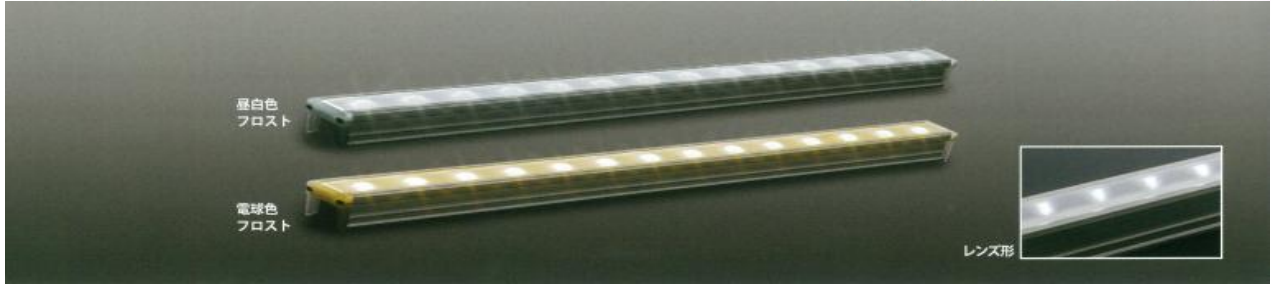

LEDライン照明

☆スリムLEDs100

設置	電圧	調光	寿命	LED交換	連結長
屋内	AC 100V	不可	4万時間	不可	20m

☆シームレスLEDs100

設置	電圧	調光	寿命	LED交換	連結長
屋内	AC 100V	可能	4万時間	不可	20m

☆パワーLEDs100

設置	電圧	調光	寿命	LED交換	連結長
屋内	AC 100V	可能	4万時間	不可	20m

☆パワーLEDsスリム

☆LEDsチューブ

設置	設置	電圧	電圧	電源ユニット	調光	寿命	寿命	LED交換	連結長	連結長
屋内	屋外	トップビュー DC24V	サイドビュー DC12V	別置	可能	トップビュー 4万時間	サイドビュー 3万時間	不可	トップビュー 14m	サイドビュー 5m

※Hiタイプあり

☆パワーLEDs100施工事例

☆LEDライン照明(360度回転式)

幅広い角度調整とコネクタによる簡単連結

色温度
Color temperature

用途に応じて選べる3色展開
Three colors for various applications.

電球色タイプ
Warm white color type
(3,000K)

白色タイプ
White color type
(4,000K)

昼白色タイプ
Day white color type
(5,000K)

サイズ
Size

直径25mmのコンパクト・超軽量タイプ。
長さは4タイプを揃えました。
Diameter 25mm compact and ultra-light type. 4 types are available.