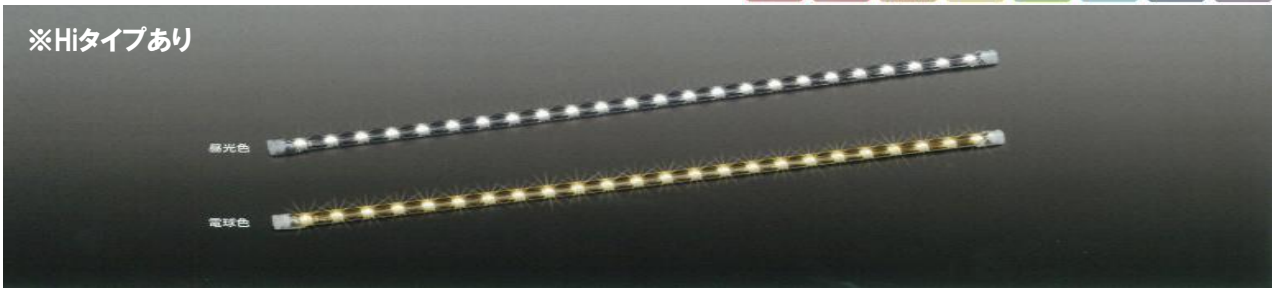

設置	電圧	電源ユニット	調光	寿命	LED交換	連結長
屋内	DC 24V	別置	可能	5万時間	不可	9m

☆パワーLEDsラインワイド

設置	電圧	電源ユニット	調光	寿命	LED交換	連結長
屋内	DC 24V	別置	可能	5万時間	不可	8m

☆LEDsラインR

設置	設置	電圧	電源ユニット	調光	寿命	LED交換	連結長
屋内	屋外	DC 24V	別置	可能	4万時間	不可	14m

※Hiタイプあり

☆LEDsチューブ

設置	設置	電圧	電圧	電源ユニット	調光	寿命	寿命	LED交換	連結長	連結長
屋内	屋外	トップビュー DC24V	サイドビュー DC12V	別置	可能	トップビュー 4万時間	サイドビュー 3万時間	不可	トップビュー 14m	サイドビュー 5m

※Hiタイプあり

☆パワーLEDs100施工事例

☆LEDライン照明(360度回転式)

幅広い角度調整とコネクタによる簡単連結

色温度
Color temperature

用途に応じて選べる3色展開
Three colors for various applications.

電球色タイプ
Warm white color type
(3,000K)

白色タイプ
White color type
(4,000K)

昼白色タイプ
Day white color type
(5,000K)

サイズ
Size

直径25mmのコンパクト・超軽量タイプ。
長さは4タイプを揃えました。
Diameter 25mm compact and ultra-light type. 4 types are available.