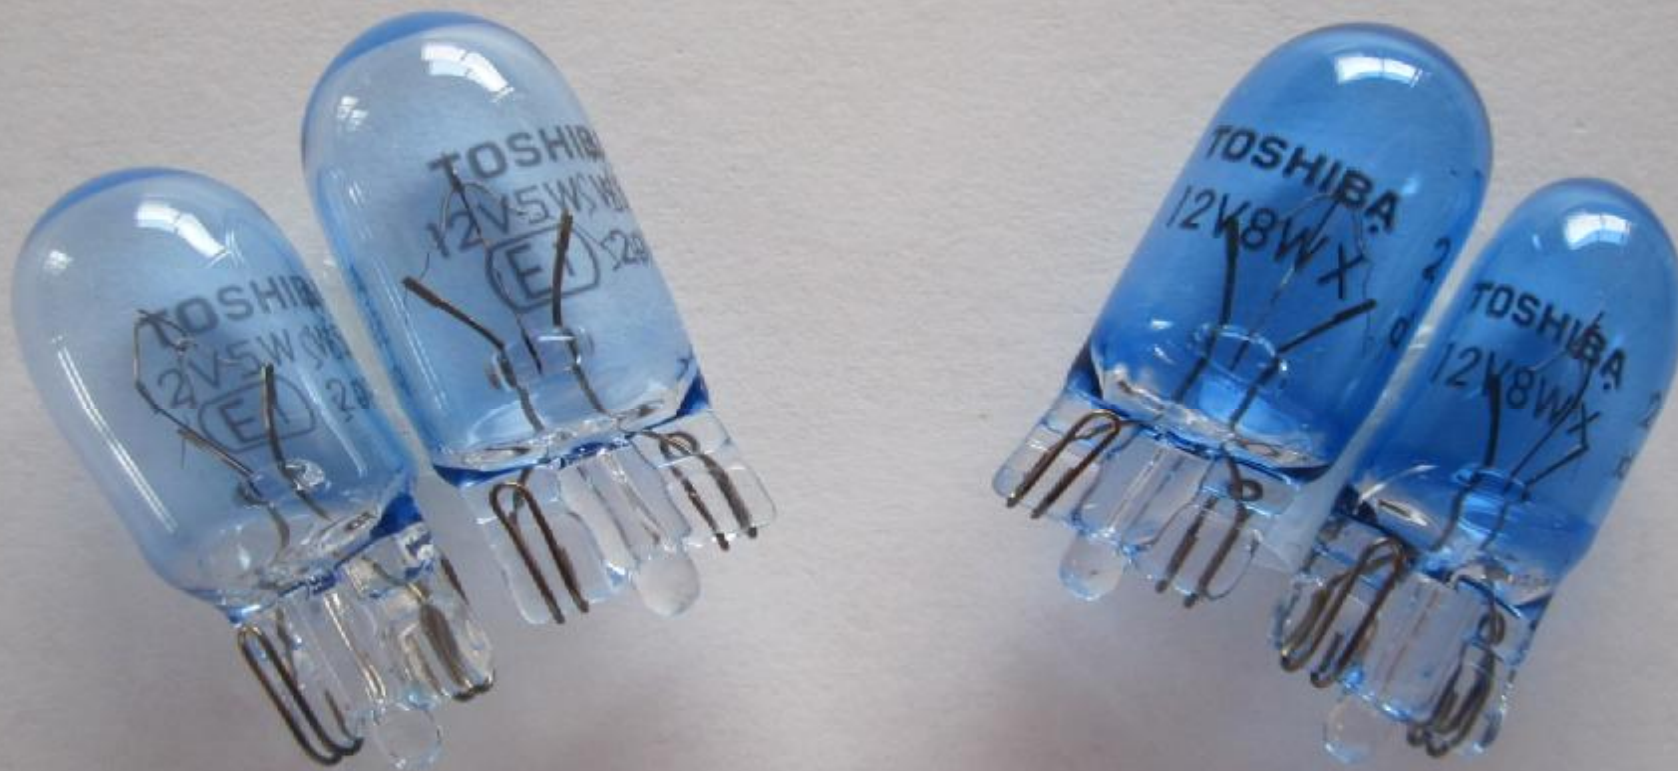

白い光をお届けします！！

東芝製ブルーコーティングバルブ