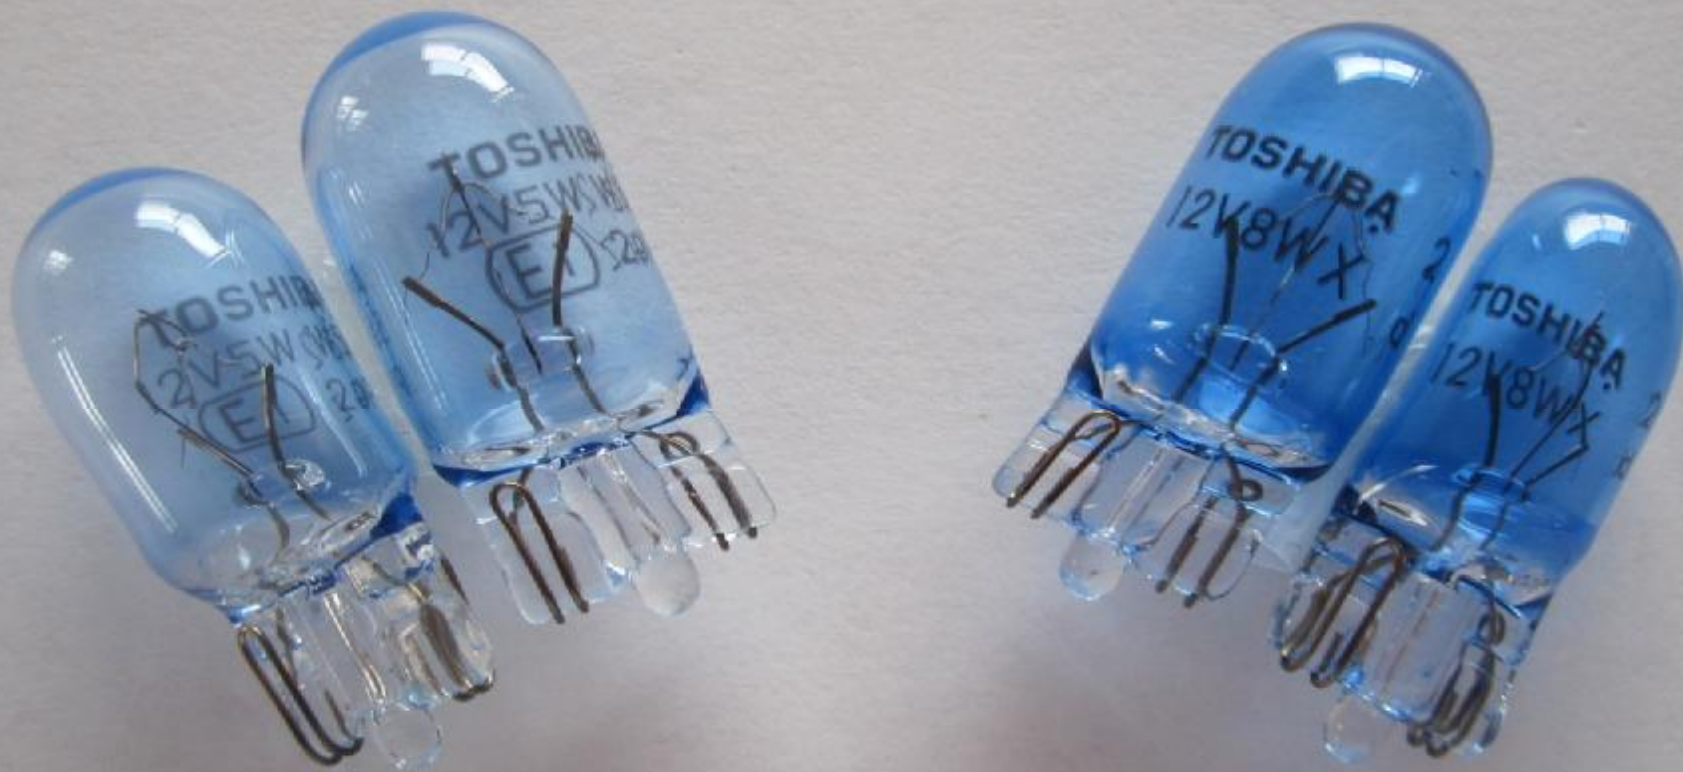

白い光をお届けします！！

東芝製ブルーコーティングバルブ