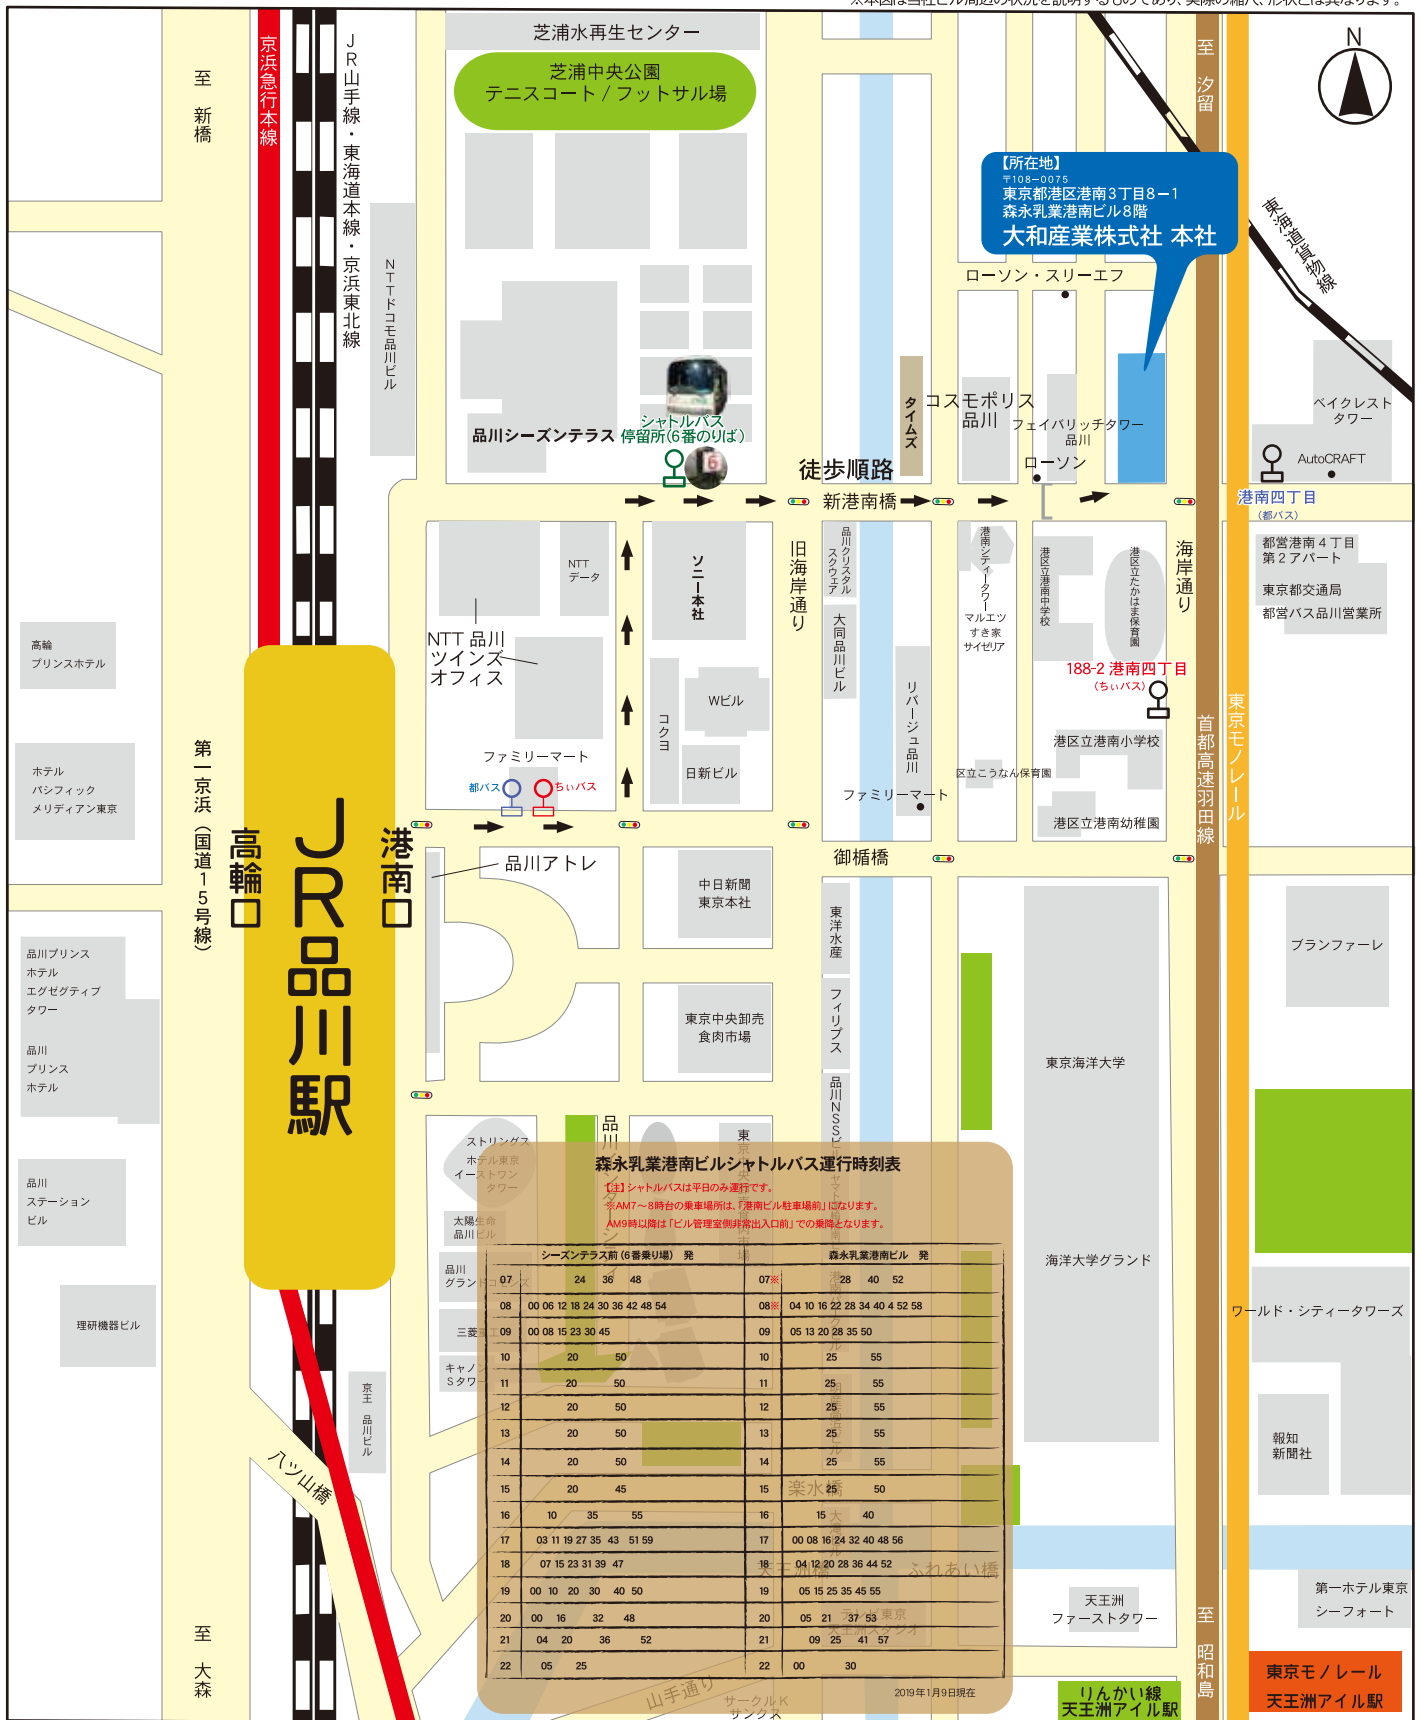

# 大和産業株式会社 本社ビル 周辺案内図

※本図は当社ビル周辺の状況を説明するものであり、実際の縮尺、形状とは異なります。

JR『品川駅』東口(港南口)より徒歩15分

東京モノレール・りんかい線天王洲アイル駅(中央口)より 徒歩15分

無料シャトルバス運行(6番のりば)JR『品川駅』東口(港南口)より徒歩6分 品川シーズンテラス前

※土日祝日は運行しておりません。下記、「都バス」「ちいバス」をご利用下さい。

都バス(品99)「品川埠頭行き」乗車『港南四丁目』下車 徒歩1分

ちいバス『品川駅』東口(港南口)より『188-2港南四丁目』下車 徒歩3分

※2019/01/10改定